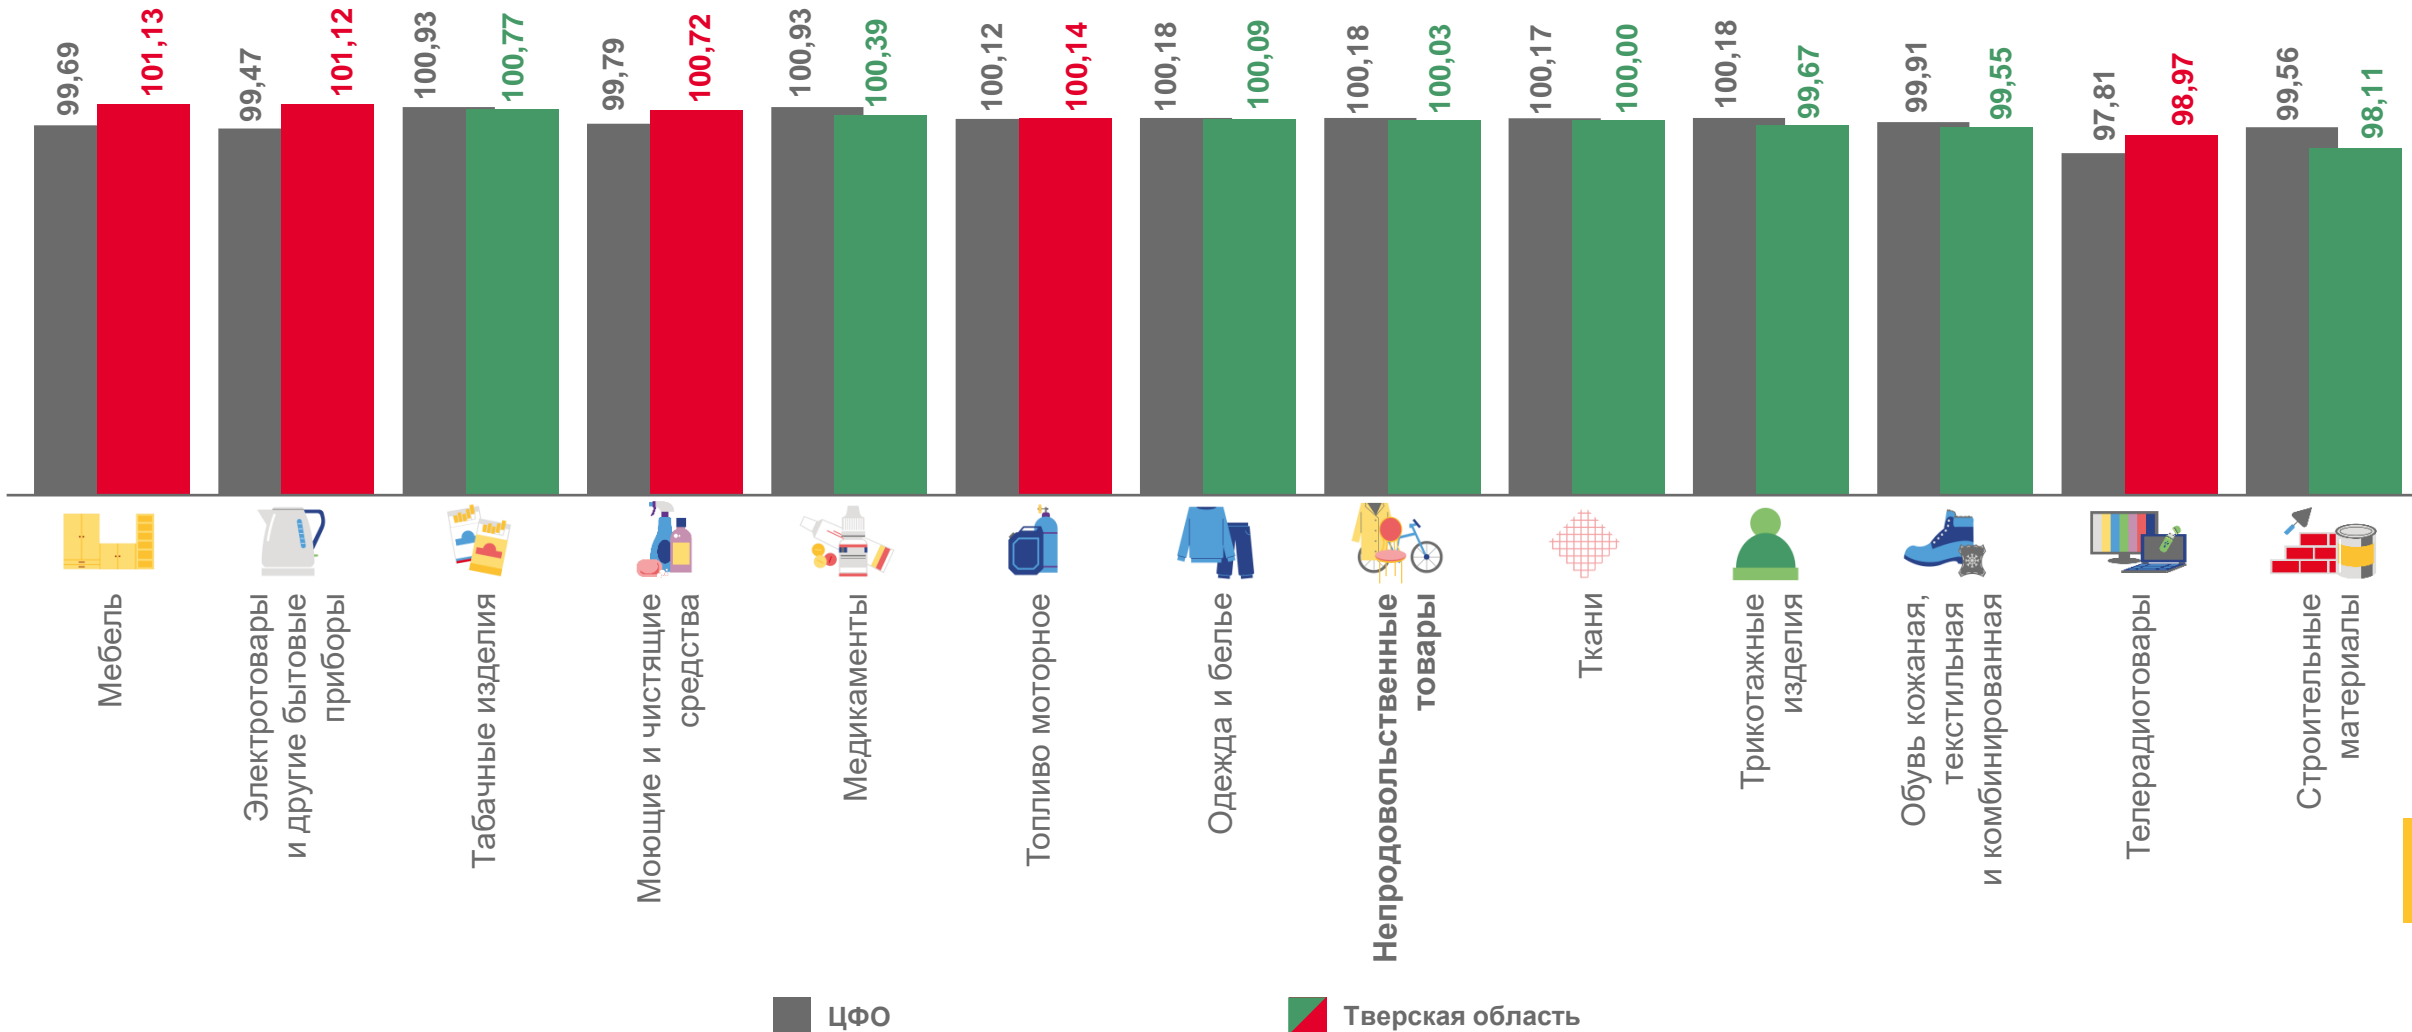

ИНДЕКСЫ ПОТРЕБИТЕЛЬСКИХ ЦЕН

ДЕКАБРЬ 2022 г. В % К ПРЕДЫДУЩЕМУ МЕСЯЦУ

ИНДЕКСЫ ЦЕН НА ОТДЕЛЬНЫЕ ГРУППЫ И ВИДЫ ПРОДОВОЛЬСТВЕННЫХ ТОВАРОВ

ДЕКАБРЬ 2022 г. В % К ПРЕДЫДУЩЕМУ МЕСЯЦУ

ИНДЕКСЫ ЦЕН НА ОТДЕЛЬНЫЕ ГРУППЫ НЕПРОДОВОЛЬСТВЕННЫХ ТОВАРОВ

ДЕКАБРЬ 2022 г. В % К ПРЕДЫДУЩЕМУ МЕСЯЦУ

ИНДЕКСЫ ЦЕН И ТАРИФОВ НА УСЛУГИ

ДЕКАБРЬ 2022 г. В % К ПРЕДЫДУЩЕМУ МЕСЯЦУ

СРЕДНИЕ ЦЕНЫ НА ПРОДОВОЛЬСТВЕННЫЕ ТОВАРЫ

ДЕКАБРЬ 2022 г., РУБЛЕЙ ЗА КИЛОГРАММ

297,69 ₺

Свинина (кроме бескостного мяса)